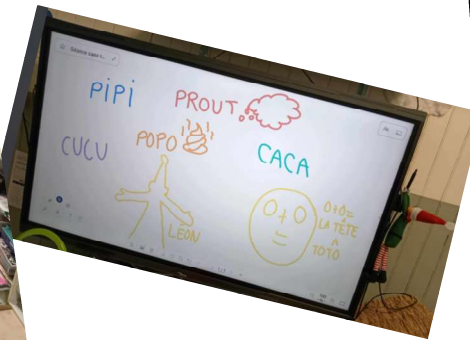

Du 2 au 13 décembre 2024

Ça y'est nous sommes en décembre !
Nous avons reçu et décoré notre sapin de Noël ! Nous découvrons avec plaisir des devinettes de Noël tous les jours dans le calendrier de l'Avent !

Mais ce qui nous ravit le plus c'est d'avoir retrouvé Léon : notre lutin farceur ! Chaque matin nous avons hâte de découvrir ses nouvelles bêtises !

Il a fait un sapin géant en papier crépon, écrit des gros mots sur le TBI, volé l'étoile du sapin, joué au morpion avec un copain lutin...