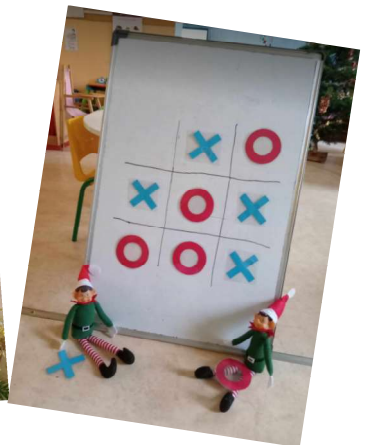

Du 2 au 13 décembre 2024

Ça y'est nous sommes en décembre !
Nous avons reçu et décoré notre sapin de Noël ! Nous découvrons avec plaisir des devinettes de Noël tous les jours dans le calendrier de l'Avent !

Mais ce qui nous ravit le plus c'est d'avoir retrouvé Léon : notre lutin farceur ! Chaque matin nous avons hâte de découvrir ses nouvelles bêtises !

Il a fait un sapin géant en papier crépon, écrit des gros mots sur le TBI, volé l'étoile du sapin, joué au morpion avec un copain lutin...

Il a aussi fabriqué un cadre lutin !

Chant & comptine appris pour l'arbre de Noël

Les jouets de Noël

Refrain:

Les jouets de Noël
Rêvent nuit et jour
A ceux et à celles
Qu'ils choisiront à leur tour

①

La nuit les jouets se fauflent
Loin des magasins des villes
Pour retrouver les enfants
Les petits comme les grands
refrain

②

L'oursin dit à la poupée
Moi je voudrais bien aller
Chez une petite fille douce
Qui suce encore son pouce
refrain

③

La voiture de pompiers
Dit je voudrais bien aller
Chez un garçon un vrai dur
Qui invente plein d'aventures
refrain